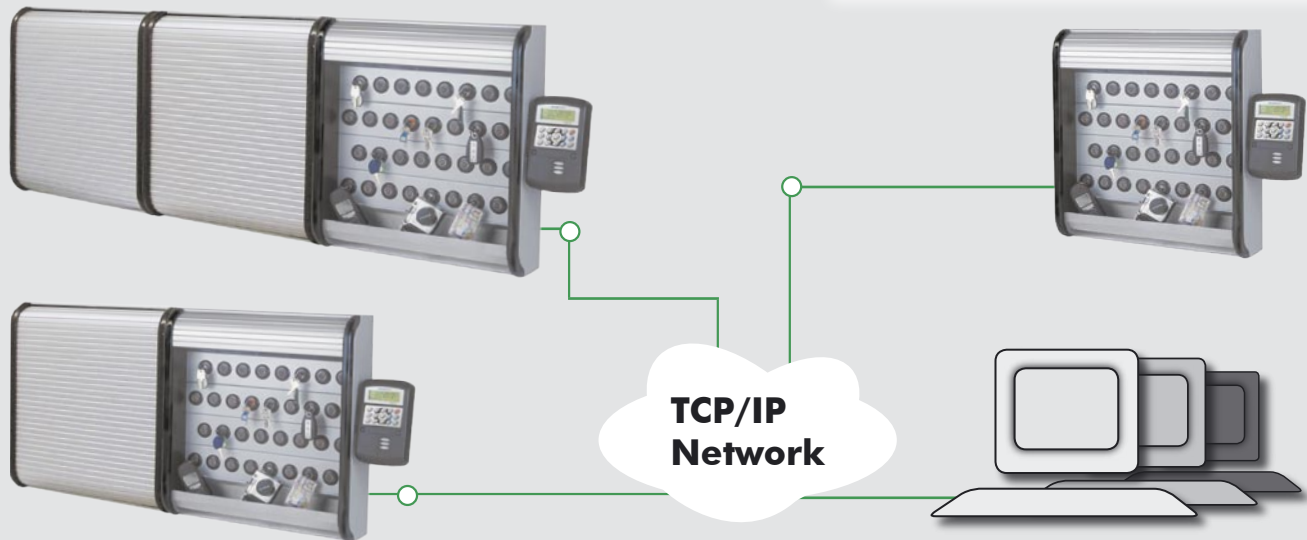

● **Risparmiate tempo!**

● **Mettete al sicuro i vostri beni!**

● **Rapida resa degli investimenti!**

Il centro di controllo

Il proxSafe commander è il principale punto di controllo dell'intero sistema proxSafe. Tutti i componenti possono essere configurati e controllati mediante questo software.

Facile da installare e da usare

L'inizializzazione del sistema è molto semplice. Lo stesso software vi guiderà attraverso le necessarie procedure di start-up. Un'interfaccia di controllo logicamente ordinata e facile da usare permetterà la configurazione di tutti gli utenti, le chiavi e i profili di tempo in modo rapido e preciso. Bastano pochi click con il mouse per definire i diritti di accesso per gli oggetti contenuti negli armadi delle chiavi.

Controllo totale

Tutte le attività dell'utente da tutti i terminali e da tutti gli armadi vengono catalogate e raccolte in un database centrale per procedere all'eventuale valutazione in caso di necessità. È possibile produrre accurati report mostrando le attività degli utenti e delle chiavi; potrete inoltre filtrare le informazioni su chiavi specifiche, utenti particolari, determinati periodi di tempo o condizioni particolari come la ritardata consegna di una chiave, una situazione di emergenza e così via.

Altri prodotti della stessa famiglia

Il concetto modulare del sistema proxSafe permette di realizzare unità in grado di gestire da una a migliaia di chiavi. Il proxSafe solo è una cassaforte singola per chiavi a controllo elettronico da usare nelle zone non sicure. Nel caso di applicazioni che prevedano l'impiego di un grande numero di chiavi all'interno di locali utilizzati per il loro