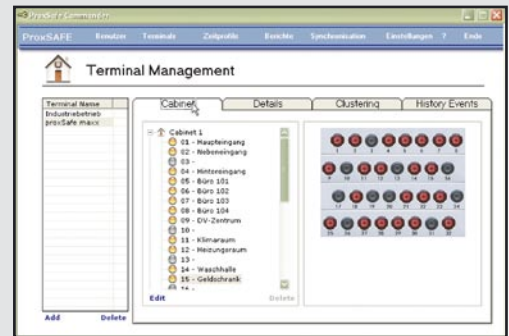

● **Risparmiate tempo!**

● **Mettete al sicuro i vostri beni!**

● **Rapida resa degli investimenti!**

Il centro di controllo

Il proxSafe commander è il principale punto di controllo dell'intero sistema proxSafe. Tutti i componenti possono essere configurati e controllati mediante questo software.

Facile da installare e da usare

L'inizializzazione del sistema è molto semplice. Lo stesso software vi guiderà attraverso le necessarie procedure di start-up. Un'interfaccia di controllo logicamente ordinata e facile da usare permetterà la configurazione di tutti gli utenti, le chiavi e i profili di tempo in modo rapido e preciso. Bastano pochi click con il mouse per definire i diritti di accesso per gli oggetti contenuti negli armadi delle chiavi.

Controllo totale

Tutte le attività dell'utente da tutti i terminali e da tutti gli armadi vengono catalogate e raccolte in un database centrale per procedere all'eventuale valutazione in caso di necessità. È possibile produrre accurati report mostrando le attività degli utenti e delle chiavi; potrete inoltre filtrare le informazioni su chiavi specifiche, utenti particolari, determinati periodi di tempo o condizioni particolari come la ritardata consegna di una chiave, una situazione di emergenza e così via.

Utilizzabile in rete

Il sistema può essere collegato a reti di PC, (LAN, WAN, VPN) o addirittura a sistemi di controllo accessi. Il protocollo di comunicazione aperto 'deBUS' permette l'inserimento diretto in altri sistemi. Il software proxSafe commander supporta anche un database aperto che fornisce un altro livello di integrazione del sistema.